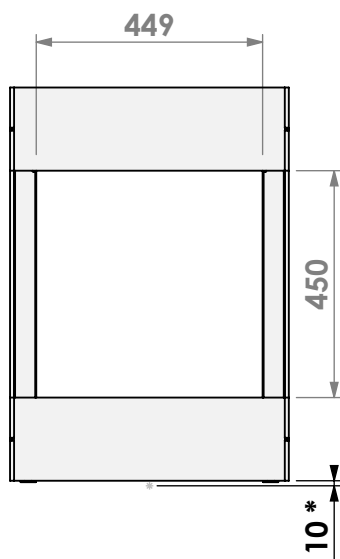

* = Gas (flex)

* = Gas (flex)

Draagframe hanghaard
 Floating support frame
 Une chaise murale
 Wandhalterung

belfires Barbas Bellfires B.V.
 Hallenstraat 17
 5531 AB Bladel
 The Netherlands
 www.barbasbellfires.com

Name: Box Gas Panorama 45-45

Modifications reserved

Scale: 1:15
 Unit: mm

Version: 0

met opslagmodule
with Box store
avec socle
mit Fach

* = Gas

belfires

Barbas Bellfires B.V.
Hallenstraat 17
5531 AB Bladel
The Netherlands
www.barbasbellfires.com

Name: **Box Gas Panorama 45-45**

Modifications reserved

Scale: **1:15**
Unit: **mm**

Version: **0**