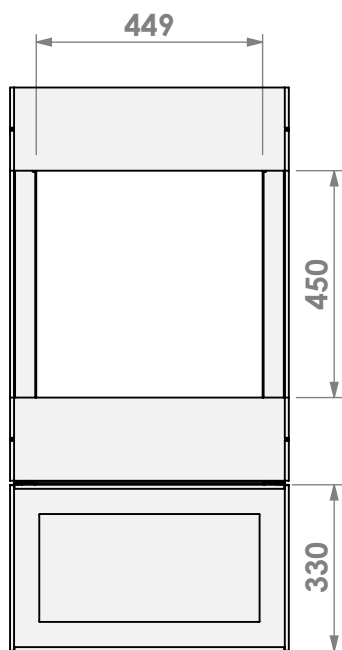

* = Gas (flex)

* = Gas (flex)

Draagframe hanghaard
 Floating support frame
 Une chaise murale
 Wandhalterung

belfires Barbas Bellfires B.V.
 Hallenstraat 17
 5531 AB Bladel
 The Netherlands
 www.barbasbellfires.com

Name: Box Gas Panorama 45-45

Modifications reserved

Scale: 1:15
 Unit: mm

Version: 0

met opslagmodule
with Box store
avec socle
mit Fach

* = Gas

belfires

Barbas Bellfires B.V.
Hallenstraat 17
5531 AB Bladel
The Netherlands
www.barbasbellfires.com

Name: **Box Gas Panorama 45-45**

Modifications reserved

Scale: **1:15**
Unit: **mm**

Version: **0**