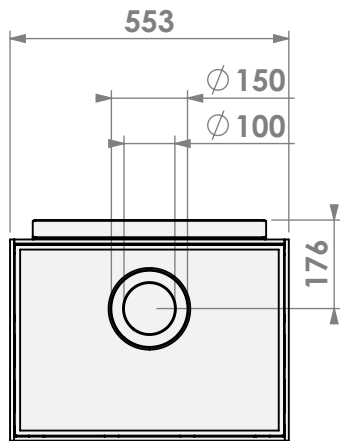

* = Gas (flex)

* = Gas (flex)

Draagframe hanghaard
 Floating support frame
 Une chaise murale
 Wandhalterung

belfires Barbas Bellfires B.V.
 Hallenstraat 17
 5531 AB Bladel
 The Netherlands
 www.barbasbellfires.com

Name: Box Gas Panorama 45-45

Modifications reserved

Scale: 1:15
 Unit: mm

Version: 0

met opslagmodule
with Box store
avec socle
mit Fach

* = Gas

belfires

Barbas Bellfires B.V.
Hallenstraat 17
5531 AB Bladel
The Netherlands
www.barbasbellfires.com

Name: **Box Gas Panorama 45-45**

Modifications reserved

Scale: **1:15**
Unit: **mm**

Version: **0**