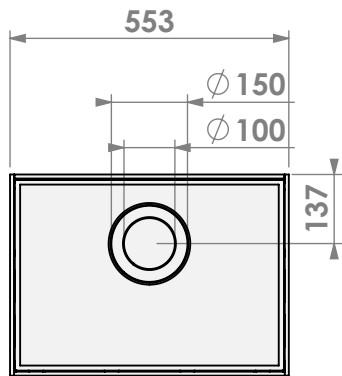

* = Gas (flex)

* = Gas (flex)

Draagframe hanghaard
 Floating support frame
 Une chaise murale
 Wandhalterung

belfires Barbas Bellfires B.V.
 Hallenstraat 17
 5531 AB Bladel
 The Netherlands
 www.barbasbellfires.com

Name: Box Gas Panorama 45-45

Modifications reserved

Scale: 1:15
 Unit: mm

Version: 0

met opslagmodule
with Box store
avec socle
mit Fach

* = Gas

belfires

Barbas Bellfires B.V.
Hallenstraat 17
5531 AB Bladel
The Netherlands
www.barbasbellfires.com

Name: **Box Gas Panorama 45-45**

Modifications reserved

Scale: **1:15**
Unit: **mm**

Version: **0**