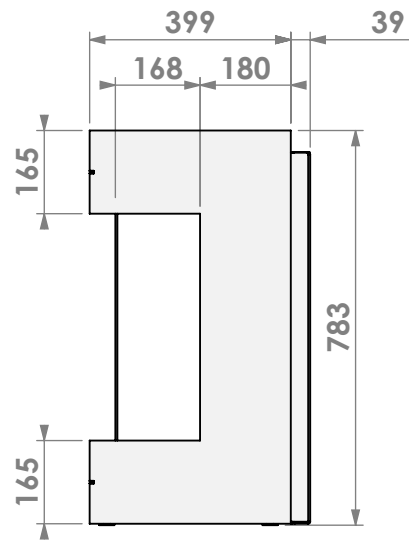

* = Gas (flex)

* = Gas (flex)

Draagframe hanghaard
 Floating support frame
 Une chaise murale
 Wandhalterung

belfires Barbas Bellfires B.V.
 Hallenstraat 17
 5531 AB Bladel
 The Netherlands
 www.barbasbellfires.com

Name: Box Gas Panorama 45-45

Modifications reserved

Scale: 1:15
 Unit: mm

Version: 0

met opslagmodule
with Box store
avec socle
mit Fach

* = Gas

belfires

Barbas Bellfires B.V.
Hallenstraat 17
5531 AB Bladel
The Netherlands
www.barbasbellfires.com

Name: **Box Gas Panorama 45-45**

Modifications reserved

Scale: **1:15**
Unit: **mm**

Version: **0**