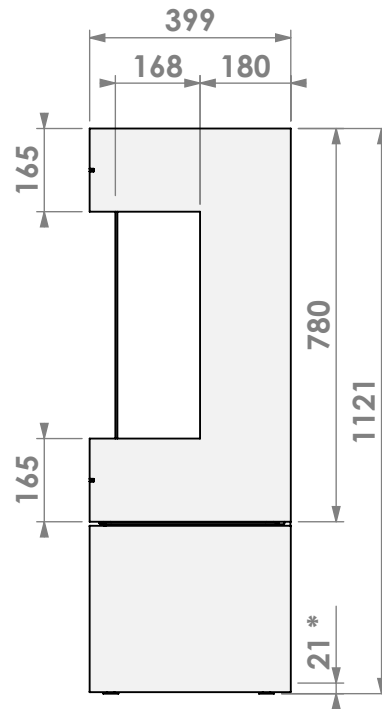

* = Gas (flex)

* = Gas (flex)

Draagframe hanghaard
 Floating support frame
 Une chaise murale
 Wandhalterung

belfires Barbas Bellfires B.V.
 Hallenstraat 17
 5531 AB Bladel
 The Netherlands
 www.barbasbellfires.com

Name: Box Gas Panorama 45-45

Modifications reserved

Scale: 1:15
 Unit: mm

Version: 0

met opslagmodule
with Box store
avec socle
mit Fach

* = Gas

belfires

Barbas Bellfires B.V.
Hallenstraat 17
5531 AB Bladel
The Netherlands
www.barbasbellfires.com

Name: **Box Gas Panorama 45-45**

Modifications reserved

Scale: **1:15**
Unit: **mm**

Version: **0**